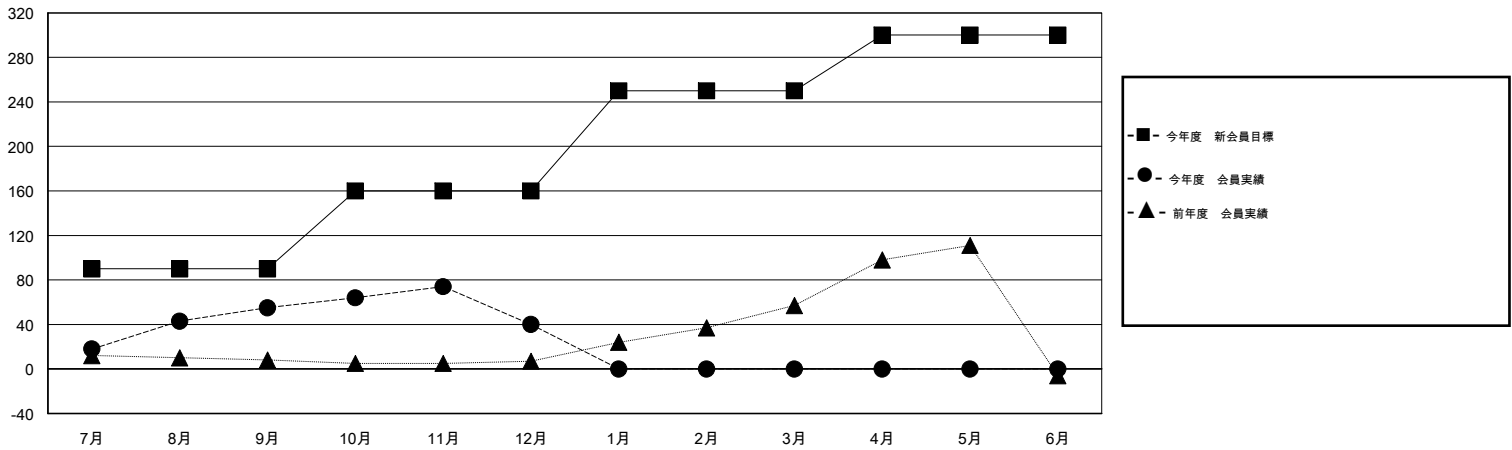

# MONTHLY MEMBERSHIP PROGRESS REPORT

District 335 A

Results as of: 12/31/2014

GMT: Chikao Suzuki

地域 JAPAN

GMT会則地域 5-Jap

クラブ					名				
結果: 2014-2015					結果: 2014-2015				
四半期	新クラブ目標	新クラブ	解散クラブ	純増/減	四半期	新会員目標	チャーターメン バー/新会員	退会者	純増/減
7月/8月/9月	0	0	0	0	7月/8月/9月	90	70	15	55
10月/11月/12月	0	0	0	0	10月/11月/12月	70	46	61	-15
1月/2月/3月	0	0	0	0	1月/2月/3月	90	0	0	0
4月/5月/6月	0	0	0	0	4月/5月/6月	50	0	0	0

新クラブ目標及び実績累計

会員目標及び実績累計

解散クラブ: 0	46 CLUBS OF 85 一名以上の新会員を登録	男女別
退会者		男性 1,773 (80.63%)
物故会員 13		女性 426 (19.37%)
クラブ解散 0	<a href="#">健康診断データはこちら</a>	家族会員 324
その他 63		世帯主 156
合計 76		世帯主以外 168