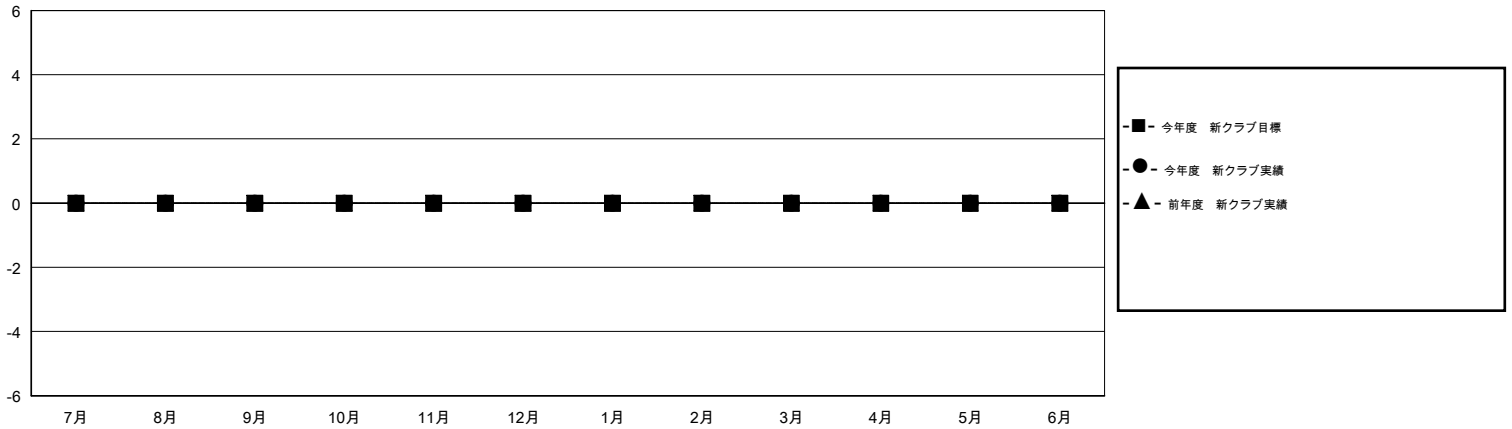

MONTHLY MEMBERSHIP PROGRESS REPORT

District 335 A

Results as of: 12/31/2014

GMT: Chikao Suzuki

地域 JAPAN

GMT会則地域 5-Jap

クラブ					名				
結果: 2014-2015					結果: 2014-2015				
四半期	新クラブ目標	新クラブ	解散クラブ	純増/減	四半期	新会員目標	チャーターメン バー/新会員	退会者	純増/減
7月/8月/9月	0	0	0	0	7月/8月/9月	90	70	15	55
10月/11月/12月	0	0	0	0	10月/11月/12月	70	46	61	-15
1月/2月/3月	0	0	0	0	1月/2月/3月	90	0	0	0
4月/5月/6月	0	0	0	0	4月/5月/6月	50	0	0	0

新クラブ目標及び実績累計